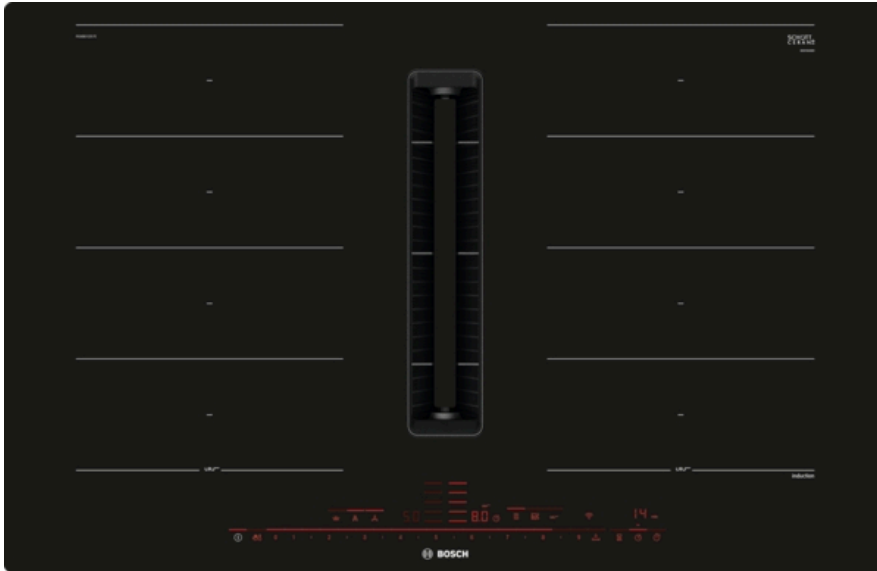

Induktions-Kochstelle mit integriertem Dunstabzug

3650

B

Serie 8 Kochfeld mit Dunstabzug (Induktion), 80 cm, flächenbündig (integriert)

PXX801D57E

- 80 cm: Platz für 4 Töpfe oder Pfannen.

Flexibilität der Kochzonen

- 2 Flex-Zonen: Verwenden Sie Kochgeschirr beliebiger Form und Größe innerhalb der 40 cm langen Zone.
- Kochzone vorne links: 200 mm, 240 mm, 2.2 kW (maximale Leistung 3.7 kW)
- Kochzone hinten links: 200 mm, 240 mm, 2.2 kW (maximale Leistung 3.7 kW)
- Kochzone hinten rechts: 200 mm, 240 mm, 2.2 kW (maximale Leistung 3.7 kW)
- Kochzone vorne rechts: 200 mm, 240 mm, 2.2 kW (maximale Leistung 3.7 kW)