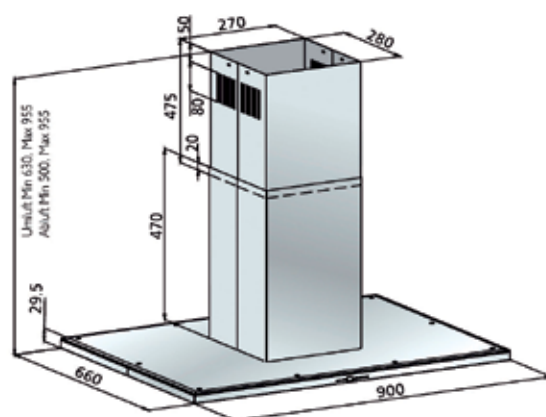

AKTIONS - Inselhauben

Inselhaube IRIS ISOLA

Glasplatte mit Facettenschliff

dezente LED - Schachtbeleuchtung

Technische Daten:

Luftleistung:	800 m³/h
Abluftstutzen:	Abgang Ø150 mm (Reduzierung 150/125 mm beiliegend)
Geräusch:	Min./Max. Normalbetrieb 53/65 dB(A)
Beleuchtung:	4 x 1,5 W LED
Filterart:	Metallfilter (spülmaschinengeeignet)
Regelung:	5-Stufen-Elektronik mit 15 min. Nachlaufautomatik
Betriebsart:	Abluft / Umluft (siehe Zubehör)

IRIS ISOLA 90 x 66 cm Glas schwarz € 1.290

Nachkaufbares Sonderzubehör:

Aktivkohlefilter KF 300	€ 45
Abluftstutzen Ø150 mm mit Rückstauklappe AST150	€ 19
Umluftblech UB40	€ 39
DA-5-Jahres-Garantie (Fixpreis!)	€ 69

Inselhaube COLLINA

Technische Daten:

Luftleistung:	800 m³/h
Abluftstutzen:	Abgang Ø150 mm (Reduzierung 150/125 mm beiliegend)
Geräusch:	Min./Max. Normalbetrieb 55/65 dB(A)
Beleuchtung:	2 x 1,5W LED
Filterart:	Metallfilter (spülmaschinengeeignet)
Regelung:	5-Stufen-Elektronik mit 15 min. Nachlaufautomatik
Betriebsart:	Abluft / Umluft (siehe Zubehör)