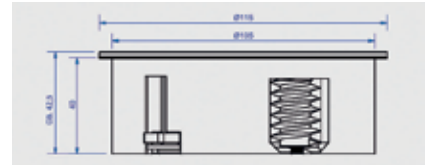

## Steckdosenelement TWIST

NEU

**TWIST** Schwarz Matt

€ 159

- Steckdosenelement 2-fach für Einbau in Arbeitsplatte
- Bohrung Ø 105 mm
- Einbautiefe 40 mm
- Befestigung über Spanschrauben (auch von oben möglich)
- Anschlussleitung 2,5m

## Einbausteckdose PIX

**PIX**

€ 65

- inkl. 3 Zierringe (Schwarz, Weiß und Edelstahl-Optik)
- Bohrung Ø 56 mm
- Anschlussleitung 2 m plus Montage-Stecker

Lieferumfang: