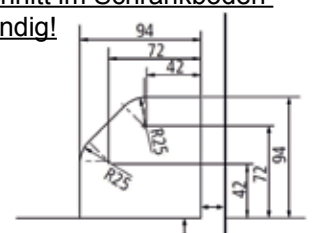

bei Montage im Hängeschrank Ausschnitt im Schrankboden notwendig!