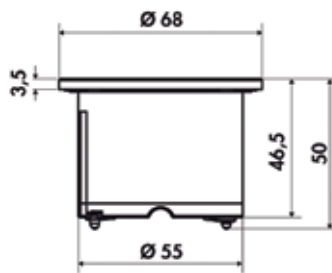

## Steckdosenelement TWIST

NEU

**TWIST** Schwarz Matt

€ 159

- Steckdosenelement 2-fach für Einbau in Arbeitsplatte
- Bohrung Ø 105 mm
- Einbautiefe 40 mm
- Befestigung über Spanschrauben (auch von oben möglich)
- Anschlussleitung 2,5m

## Einbausteckdose PIX

**PIX**

€ 65

- inkl. 3 Zierringe (Schwarz, Weiß und Edelstahl-Optik)
- Bohrung Ø 56 mm
- Anschlussleitung 2 m plus Montage-Stecker

Lieferumfang: