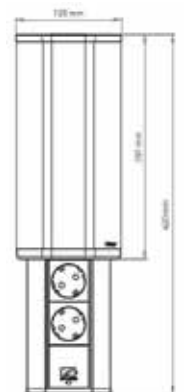

## Einbausteckdose PIX

**PIX**

€ 65

- inkl. 3 Zierringe (Schwarz, Weiß und Edelstahl-Optik)
- Bohrung Ø 56 mm
- Anschlussleitung 2 m plus Montage-Stecker

Lieferumfang:

## EVOLINE V-Port

**V-Port** 2 x Steckdose + USB

€ 219

Montage unter oder im Hängeschrank möglich!

- Eck-Steckdosenelement mit Edelstahl-Blende
- 2-fach Steckdose plus USB Charger
- fährt auf Fingerdruck sanft nach unten heraus
- 2,5m Kabel mit extra flachem Stecker

fährt per Knopfdruck heraus

extra flacher Stecker!

bei Montage im Hängeschrank Ausschnitt im Schrankboden notwendig!

Wandstärke des Oberschranks