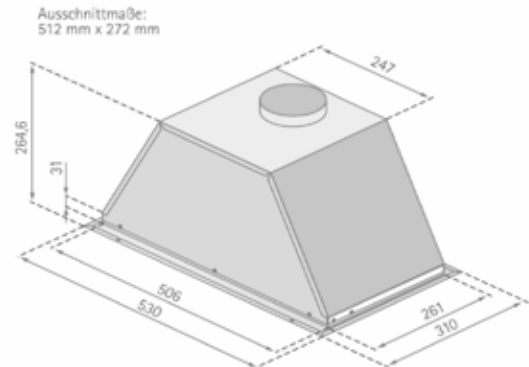

€ 18

Technische Daten:

Luftleistung:	800 m ³ /h
Abluftstutzen:	Abgang Ø150 mm (Reduzierung 150/125 mm beiliegend)
Geräusch:	Min./Max. Normalbetrieb 51/74 dB(A)
Beleuchtung:	2 x 1,1 W Power LED
Filterart:	Metallfilter (spülmaschinengeeignet)
Regelung:	5-Stufen-Elektronik mit 15 min. Nachlaufautomatik
Betriebsart:	Abluft / Umluft (siehe Zubehör)