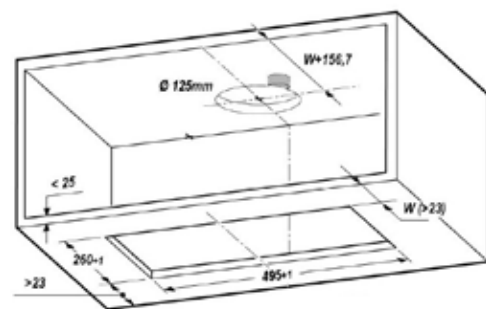

€ 18

Technische Daten:

Luftleistung:	800 m ³ /h
Abluftstutzen:	Abgang Ø150 mm (Reduzierung 150/125 mm beiliegend)
Geräusch:	Min./Max. Normalbetrieb 51/74 dB(A)
Beleuchtung:	2 x 1,1 W Power LED
Filterart:	Metallfilter (spülmaschinengeeignet)
Regelung:	5-Stufen-Elektronik mit 15 min. Nachlaufautomatik
Betriebsart:	Abluft / Umluft (siehe Zubehör)

Lüfterbaustein BHI 611 ES

GO-BHI 611 ES

€ 119

Technische Daten:

Luftleistung:	370 m ³ /h
Abluftstutzen:	Abgang Ø120 mm
Geräusch:	Max. Normalbetrieb 67 dB(A)
Beleuchtung:	2 x 3W LED
Filterart:	Metallfilter (spülmaschinengeeignet)
Regelung:	Schieberegler 3 Stufen
Betriebsart:	Abluft / Umluft