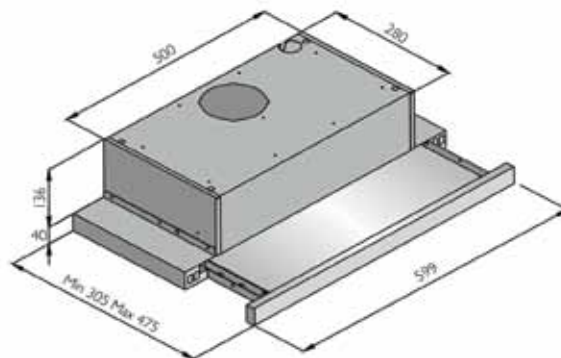

Technische Daten:

Luftleistung:	650 m ³ /h
Abluftstutzen:	Abgang Ø150 mm (Reduzierung 150/125 mm beiliegend)
Geräusch:	Min./Max. Normalbetrieb 50/70 dB(A)
Beleuchtung:	2 x 3W LED
Filterart:	Metallfilter (spülmaschinengeeignet)
Regelung:	3-Stufen-Elektronik mit 15 min. Nachlaufautomatik
Betriebsart:	Abluft / Umluft (siehe Zubehör)

AKTIONS - Flachschild

Flachschild SL 60

Edelstahl-Blende (abschraubbar)
einfacher Tiefenausgleich

SL 60 cm € 229

<u>Nachkaufbares Sonderzubehör:</u>	
Aktivkohlefilter KF 100 (1 Paar)	€ 39
Umluftgitter (Anschluss rund Ø125 mm)	€ 18

Technische Daten:

Luftleistung:	580 m ³ /h
Abluftstutzen:	Abgang Ø125 mm
Geräusch:	Min./Max. Normalbetrieb 57/68 dB(A)
Motor:	2 Motoren
Beleuchtung:	2 x 2 W LED
Filterart:	Metallfilter (spülmaschinengeeignet)
Regelung:	3 - stufig (Wippenschalter)
Betriebsart:	Abluft / Umluft (siehe Zubehör)