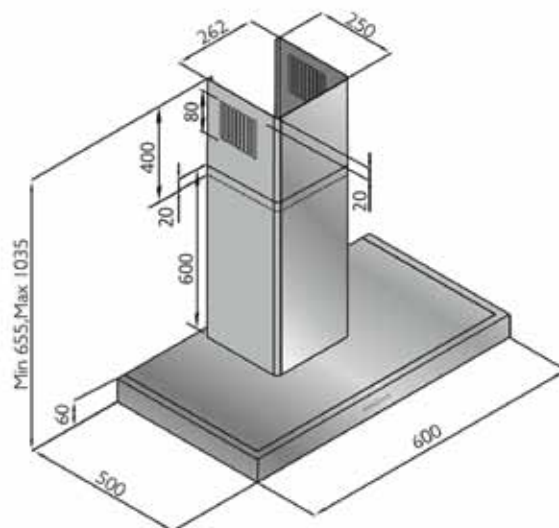

Technische Daten:

Luftleistung:	650 m ³ /h
Abluftstutzen:	Abgang Ø150 mm (Reduzierung 150/125 mm beiliegend)
Geräusch:	Min./Max. Normalbetrieb 50/70 dB(A)
Beleuchtung:	2 x 3W LED
Filterart:	Metallfilter (spülmaschinengeeignet)
Regelung:	3-Stufen-Elektronik mit 15 min. Nachlaufautomatik
Betriebsart:	Abluft / Umluft (siehe Zubehör)

Technische Daten:

Luftleistung:	580 m ³ /h
Abluftstutzen:	Abgang Ø125 mm
Geräusch:	Min./Max. Normalbetrieb 57/68 dB(A)
Motor:	2 Motoren
Beleuchtung:	2 x 2 W LED
Filterart:	Metallfilter (spülmaschinengeeignet)
Regelung:	3 - stufig (Wippenschalter)
Betriebsart:	Abluft / Umluft (siehe Zubehör)