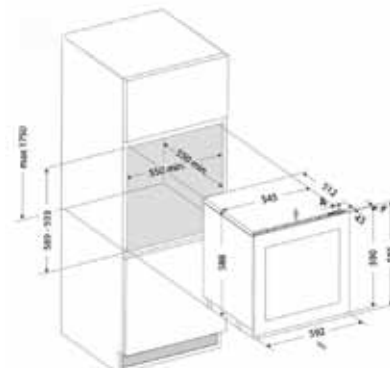

Weinklimaschränke

Einbau Nische 60 cm

DAVG-25.63DB.TO*)

Preis auf Anfrage

SE337132450

Beschreibung

- Glas Schwarz
- Türanschlag rechts wechselbar
- Push2open (grifflos)
- Buchenholzregale
- 2 Temperaturzonen (+5°C bis +20°C)
- Kapazität für bis 25 Flaschen
- **integrierte Belüftung!**
- Bedienung: TouchControl
- LED Beleuchtung warm-, kaltweiß od. blau

Technische Daten

- 116 kWh Energieverbrauch pro Jahr
- 32 dB Geräuschpegel

Unterbau 60cm

KWT 6321 UG

Preis auf Anfrage

SE260071890

Beschreibung

- Design Glas Schwarz
- Türanschlag rechts wechselbar
- Integrierte Griffschiene
- 2 Temperaturzonen
- Kapazität für bis zu 34 Flaschen
- Bedienung: TouchControl
- LED Beleuchtung
- Holzroste FlexiFrame

Beschreibung

- Design Glas Schwarz
- Türanschlag rechts wechselbar
- Eichenregale und Teleskopauszug
- 2 Temperaturzonen (+5°C bis +20°C)
- Kapazität für bis 44 Flaschen
- LED Beleuchtung mit Präsentationsmodus

Technische Daten

- 100 kWh Energieverbrauch pro Jahr
- 38 dB Geräuschpegel

Unterbau 15cm

DAUF-9.22B*)

Preis auf Anfrage

SE11559840

Beschreibung

- Glas Schwarz
- Türanschlag rechts wechselbar
- Griff
- Holzböden
- 1 Temperaturzone (+5°C bis +20°C)
- Kapazität für bis 9 Flaschen
- Bedienung: TouchControl
- LED Beleuchtung weiß