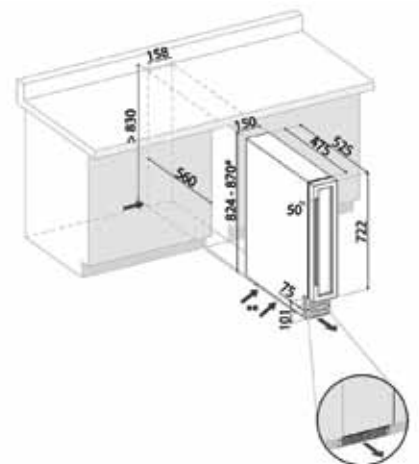

Technische Daten

- 144 kWh Energieverbrauch pro Jahr
- 41 dB Geräuschpegel

*)... keine Lagerware (Lieferzeit)