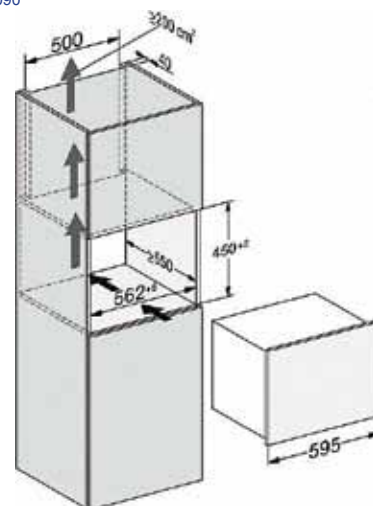

Technische Daten

- 116 kWh Energieverbrauch pro Jahr
- 32 dB Geräuschpegel

Unterbau 60cm

KWT 6321 UG

Preis auf Anfrage

SE260071890

Beschreibung

- Design Glas Schwarz
- Türanschlag rechts wechselbar
- Integrierte Griffschiene
- 2 Temperaturzonen
- Kapazität für bis zu 34 Flaschen
- Bedienung: TouchControl
- LED Beleuchtung
- Holzroste FlexiFrame