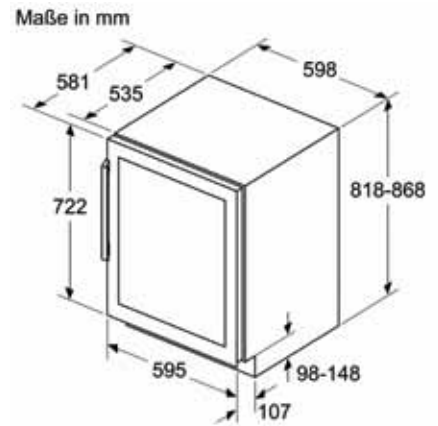

Weinklimaschränke

Unterbau 60cm

NEU

KUW 21 AHG0

€ 2.160,00

Beschreibung

- Design Glas Schwarz
- Türanschlag rechts wechselbar
- Eichenregale und Teleskopauszug
- 2 Temperaturzonen (+5°C bis +20°C)
- Kapazität für bis 44 Flaschen
- LED Beleuchtung mit Präsentationsmodus

Technische Daten

- 130 kWh Energieverbrauch pro Jahr
- 38 dB Geräuschpegel

Unterbau 30cm

NEU

KUW 20 VHF0

€ 1.349,00

Beschreibung

- Design Glas Schwarz
- Türanschlag rechts wechselbar
- 1 Temperaturzone (+5°C bis +20°C)
- Kapazität für bis 21 Flaschen
- LED Beleuchtung mit Präsentationsmodus

Technische Daten

- 100 kWh Energieverbrauch pro Jahr
- 38 dB Geräuschpegel

Unterbau 15cm

DAUF-9.22B*)

Preis auf Anfrage

SE11559840

Beschreibung

- Glas Schwarz
- Türanschlag rechts wechselbar
- Griff
- Holzböden
- 1 Temperaturzone (+5°C bis +20°C)
- Kapazität für bis 9 Flaschen
- Bedienung: TouchControl
- LED Beleuchtung weiß

Technische Daten

- 144 kWh Energieverbrauch pro Jahr
- 41 dB Geräuschpegel

*)... keine Lagerware (Lieferzeit)