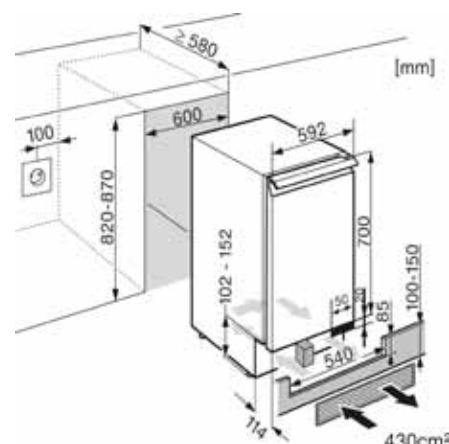

*)... keine Lagerware (Lieferzeit)