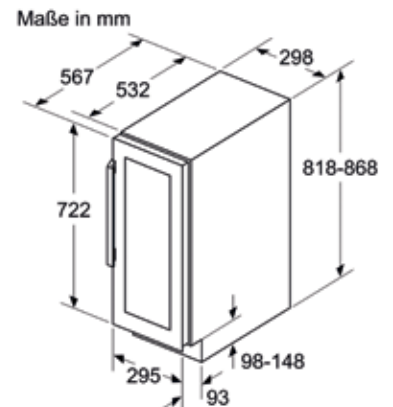

Technische Daten

- 100 kWh Energieverbrauch pro Jahr
- 38 dB Geräuschpegel

Unterbau 15cm

DAUF-9.22B*)

Preis auf Anfrage

SE11559840

Beschreibung

- Glas Schwarz
- Türanschlag rechts wechselbar
- Griff
- Holzböden
- 1 Temperaturzone (+5°C bis +20°C)
- Kapazität für bis 9 Flaschen
- Bedienung: TouchControl
- LED Beleuchtung weiß