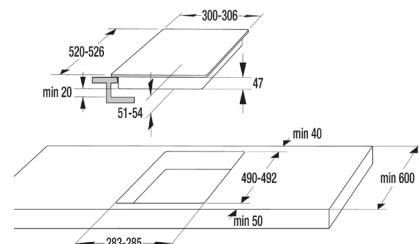

Kochstellen

GO-IT 321 BCSC € 439,00

Induktions-Kochfeld

- Facettenschliff vorne
- Vorne Ø 16 cm (1,4/1,85 kW), Hinten Ø 21 cm (2,3/3,0 kW)
- Sicherheitsabschaltfunktion
- Timerfunktion, StopGo, StayWarm
- PowerBoost, Schmelzfunktion,
- Restwärmeanzeige
- Anschlusswert 3,68 kW

GO-ECT 322 BCSC € 269,00

- Facette vorne
- Touch Control Sensorbedienung
- Vorne 2-Kreis Kochzone Ø 12/18 cm (1,4/1,85 kW), Hinten Ø 14,5 cm (1.2 kW)
- Sicherheitsabschaltfunktion
- Timerfunktion, StopGo, StayWarm
- Restwärmeanzeige
- Anschlusswert: 2,9 kW

Mikrowelle mit Grill (Nische 38cm)

GO-BM 171 E2XG € 339,00

- Einbau in 60 cm Ober- und Hochschrank
- Türanschlag links
- 17 Liter Edelstahl - Garraum mit Glasdrehteller Ø 24,5 cm u. Kombirost
- Kombination Grill u. Mikrowelle
- Mikrowelle 700 Watt mit 6 Leistungsstufen
- Quarzgrill: 1.000 Watt, 1 Grillprogramm
- Auftaufunktion mit Zeiteinstellung
- Steuerung: Bedienknebel