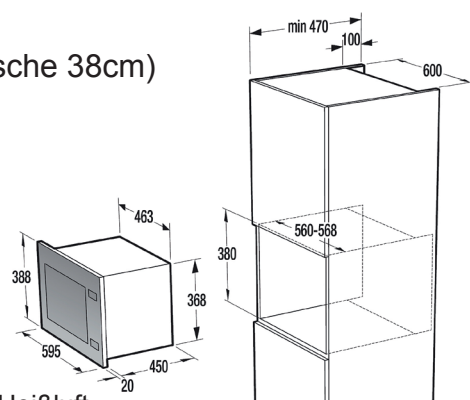

GO-ECT 322 BCSC € 269,00

- Facette vorne
- Touch Control Sensorbedienung
- Vorne 2-Kreis Kochzone Ø 12/18 cm (1,4/1,85 kW), Hinten Ø 14,5 cm (1.2 kW)
- Sicherheitsabschaltfunktion
- Timerfunktion, StopGo, StayWarm
- Restwärmeanzeige
- Anschlusswert: 2,9 kW

Kompakt-Kombibackofen mit Mikrowelle (Nische 38cm)

GO-BM 251 S7XG € 539,00

- Einbau in 60 cm Hochschrank
- Türanschlag links
- 25 Liter Garraum (Drehteller Ø 31,5 cm)
- 6 Leistungsstufen, 900 Watt Mikrowelle
- Max. Leistung Heißluft: 2.500 Watt
- Funktionen: Grill, Heißluft, Mikrowelle, Auftauen, Schnelles Aufheizen, Kombination Grill + Mikrowelle, Mikro + Heißluft, Mikro, Grill + Heißluft,