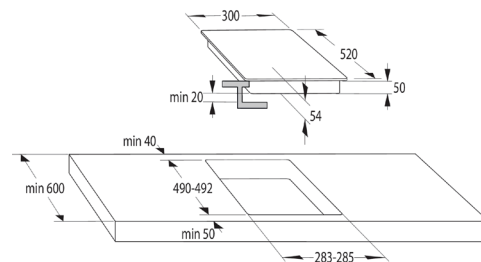

Kochstellen

GO-IT 321 BCSC € 439,00

Induktions-Kochfeld

- Facettenschliff vorne
- Vorne Ø 16 cm (1,4/1,85 kW), Hinten Ø 21 cm (2,3/3,0 kW)
- Sicherheitsabschaltfunktion
- Timerfunktion, StopGo, StayWarm
- PowerBoost, Schmelzfunktion,
- Restwärmeanzeige
- Anschlusswert 3,68 kW

GO-ECT 322 BCSC € 269,00

- Facette vorne
- Touch Control Sensorbedienung
- Vorne 2-Kreis Kochzone Ø 12/18 cm (1,4/1,85 kW), Hinten Ø 14,5 cm (1.2 kW)
- Sicherheitsabschaltfunktion
- Timerfunktion, StopGo, StayWarm
- Restwärmeanzeige
- Anschlusswert: 2,9 kW

Mikrowelle mit Grill (Nische 38cm)

GO-BM 171 E2XG € 339,00

- Einbau in 60 cm Ober- und Hochschrank
- Türanschlag links
- 17 Liter Edelstahl - Garraum mit Glasdrehteller Ø 24,5 cm u. Kombirost
- Kombination Grill u. Mikrowelle
- Mikrowelle 700 Watt mit 6 Leistungsstufen
- Quarzgrill: 1.000 Watt, 1 Grillprogramm
- Auftaufunktion mit Zeiteinstellung
- Steuerung: Bedienknebel