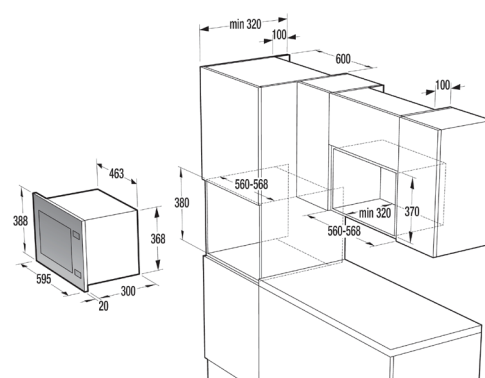

Kompakt-Kombibackofen mit Mikrowelle (Nische 38cm)

GO-BM 251 S7XG € 539,00

- Einbau in 60 cm Hochschrank
- Türanschlag links
- 25 Liter Garraum (Drehteller Ø 31,5 cm)
- 6 Leistungsstufen, 900 Watt Mikrowelle
- Max. Leistung Heißluft: 2.500 Watt
- Funktionen: Grill, Heißluft, Mikrowelle, Auftauen, Schnelles Aufheizen, Kombination Grill + Mikrowelle, Mikro + Heißluft, Mikro, Grill + Heißluft,

Mikrowelle mit Grill (Nische 38cm)

GO-BM 171 E2XG € 339,00

- Einbau in 60 cm Ober- und Hochschrank
- Türanschlag links
- 17 Liter Edelstahl - Garraum mit Glasdrehteller Ø 24,5 cm u. Kombirost
- Kombination Grill u. Mikrowelle
- Mikrowelle 700 Watt mit 6 Leistungsstufen
- Quarzgrill: 1.000 Watt, 1 Grillprogramm
- Auftaufunktion mit Zeiteinstellung
- Steuerung: Bedienknebel