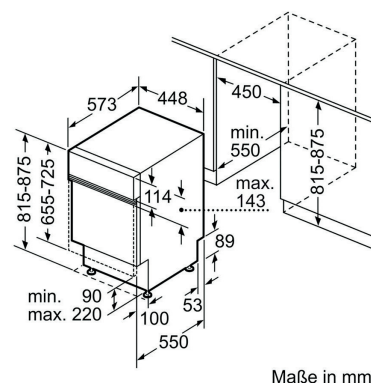

45 cm teil- oder vollintegriert

Bosch SPI 2 IKS 10E € 799,00

- Energieeffizienzklasse F
- Klartext-Anzeige (Restlaufzeit, Salz- und Klarspülernachfüllanzeige)
- 5 Programme (Intensiv 70°C, Eco 50°C, Auto 45-65°C, 1h 65°C, Favorit-Vorspülen)
- 2 Sonderfunktionen: Extra Trocknen, SpeedPerfect+)
- Edelstahl - Innenraum
- AquaStop (hundertprozentiger Schutz)
- 48 dB(A)