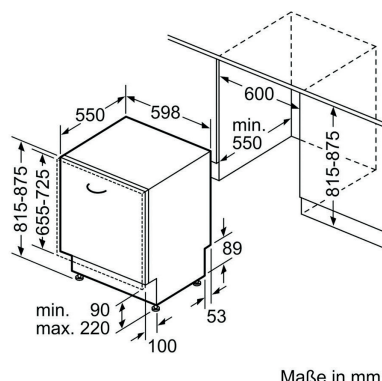

Bosch SMV 2 ITX 22E € 779,00

- Energieeffizienzklasse E
- Programmstatus-Anzeige
- Salz- und Klarspülernachfüllanzeige
- InfoLight (roter Punkt auf Fußboden projiziert)
- Akustisches Signal am Programmende
- 5 Programme (Intensiv 70°C, Auto 45-65°C, Eco 50°C, 1h 65°C, Favorit-Vorspülen)
- 3 Sonderfunktionen: Extra Trocknen, Halbe Beladung, SpeedPerfect+
- Startzeitvorwahl: 3, 6 oder 9 Stunden
- Polinox - Bodenwanne
- AquaStop (hundertprozentiger Schutz)
- 48 dB(A)