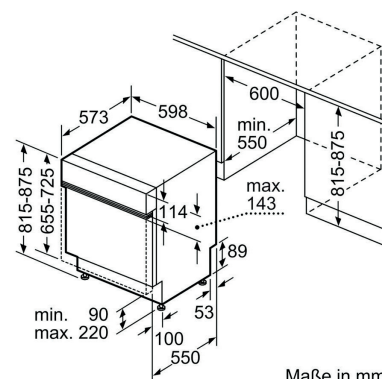

Geschirrspüler

60 cm teil- oder vollintegriert

Bosch SGI 2 ITS 33E € 789,00

- Energieeffizienzklasse E
- Klartext-Anzeige (Restlaufzeit, Salz- und Klarspülernachfüllanzeige)
- 5 Programme (Intensiv 70°C, Auto 45-65°C, Eco 50°C, 1h 65°C, Favorit-Vorspülen)
- 2 Sonderfunktionen: Extra Trocknen, SpeedPerfect+
- Startzeitvorwahl: 1-24 Stunden
- Polinox - Bodenwanne
- AquaStop (hundertprozentiger Schutz)
- 48 dB(A)