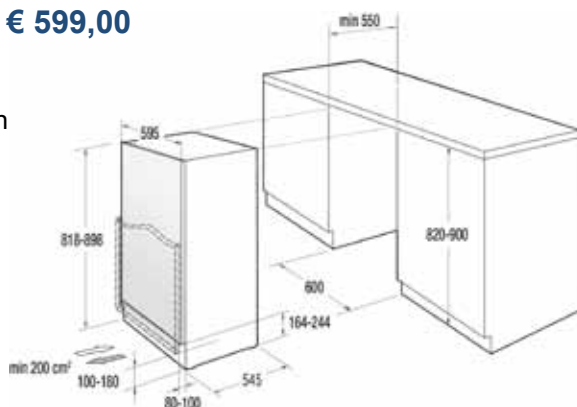

Kühlen - Gefrieren

Einbau Nische 88 cm:

GO-RBI 409 EE1

€ 499,00

- Energieeffizienzklasse E
- Jährl. Energieverbrauch: 143 kWh
- Schlepptürtechnik
- Türanschlag rechts, wechselbar

Kühlteil

- Nutzinhalt 99 Liter
- LED Beleuchtung
- 2 Glasabstellflächen
- 1 Behälter für Obst- und Gemüse
- 1 Flaschenablage, 1 Türablage

Gefriereteil

- Nutzinhalt 15 Liter ****
- Lagerzeit bei Störungen: 6 Std.

GO-RI 409 EP1

€ 499,00

- Energieeffizienzklasse E
- Jährl. Energieverbrauch: 92 kWh
- Schlepptürtechnik
- Türanschlag rechts, wechselbar

Kühlteil

- Nutzinhalt 129 Liter
- LED Beleuchtung
- 4 Glasabstellflächen
- 1 Behälter für Obst- und Gemüse
- 1 Flaschenablage, 1 Türablage

Unterbaugeräte integriert

GO-RBIU 609 FA1

€ 599,00

- Energieeffizienzklasse F
- Jährl. Energieverbrauch: 185 kWh
- Türanschlag rechts, wechselbar

Kühlteil

- Nutzinhalt 104 Liter
- Digitale Temperaturanzeige
- 2 Glasabstellflächen
- Große ausziehbare Glasfläche

Gefriereteil

- Nutzinhalt 17 Liter ****

GO-RIU 609 EA1

€ 599,00

- Energieeffizienzklasse E
- Jährl. Energieverbrauch: 93 kWh
- Türanschlag rechts, wechselbar

Kühlteil

- Nutzinhalt 138 Liter
- Digitale Temperaturanzeige
- 3 Glasabstellflächen
- Große ausziehbare Glasfläche
- 1 höhenverstellbare Türablage
- 1 Flaschenablage in der Tür