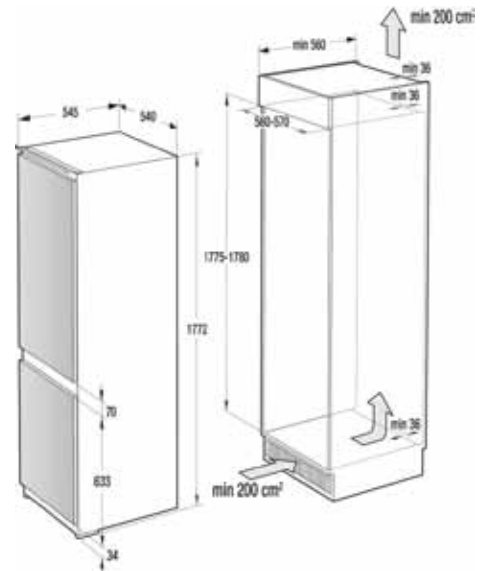

Gefrierteil

- Nutzinhalt 35 Liter, FastFreeze
- Gefriervermögen: 2kg/24 Std.
- Lagerzeit bei Störung: 15 Std.
- 1 Abstellrost, 1 Eiswürfelbehälter

Einbau Nische 177,5 cm:

GO-RKI 418 EE1

€ 849,00

- Energieeffizienzklasse E
- Jährl. Energieverbrauch: 218 kWh
- Schlepptürtechnik
- Türanschlag rechts, wechselbar

Kühlteil

- Nutzinhalt 189 Liter
- LED Innenbeleuchtung
- 5 Glasabstellflächen, 1 Flaschengitter
- 1 Eierbehälter (7 Stk.)
- CrispZone mit Feuchteregler

Gefrierteil

- Nutzinhalt 71 Liter, FrostLess
- Gefriervermögen: 3,2kg/24 Std.
- Lagerzeit bei Störung: 13 Std.
- 3 Schubladen (1 XL Schublade)
- 2 Glasabstellflächen