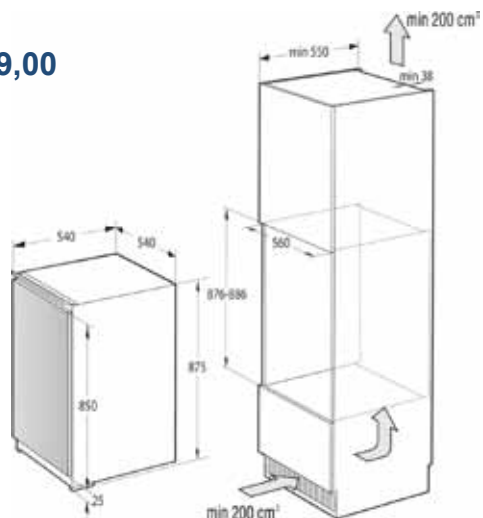

Kühlen - Gefrieren

Einbau Nische 88 cm:

GO-RBI 409 EE1

€ 499,00

- Energieeffizienzklasse E
- Jährl. Energieverbrauch: 143 kWh
- Schlepptürtechnik
- Türanschlag rechts, wechselbar

Kühlteil

- Nutzinhalt 99 Liter
- LED Beleuchtung
- 2 Glasabstellflächen
- 1 Behälter für Obst- und Gemüse
- 1 Flaschenablage, 1 Türablage

Gefriereteil

- Nutzinhalt 15 Liter ****
- Lagerzeit bei Störungen: 6 Std.

GO-RI 409 EP1

€ 499,00

- Energieeffizienzklasse E
- Jährl. Energieverbrauch: 92 kWh
- Schlepptürtechnik
- Türanschlag rechts, wechselbar

Kühlteil

- Nutzinhalt 129 Liter
- LED Beleuchtung
- 4 Glasabstellflächen
- 1 Behälter für Obst- und Gemüse
- 1 Flaschenablage, 1 Türablage

Unterbaugeräte integriert

GO-RBIU 609 FA1

€ 599,00

- Energieeffizienzklasse F
- Jährl. Energieverbrauch: 185 kWh
- Türanschlag rechts, wechselbar

Kühlteil

- Nutzinhalt 104 Liter
- Digitale Temperaturanzeige
- 2 Glasabstellflächen
- Große ausziehbare Glasfläche

Gefriereteil

- Nutzinhalt 17 Liter ****

GO-RIU 609 EA1

€ 599,00

- Energieeffizienzklasse E
- Jährl. Energieverbrauch: 93 kWh
- Türanschlag rechts, wechselbar

Kühlteil

- Nutzinhalt 138 Liter
- Digitale Temperaturanzeige
- 3 Glasabstellflächen
- Große ausziehbare Glasfläche
- 1 höhenverstellbare Türablage
- 1 Flaschenablage in der Tür