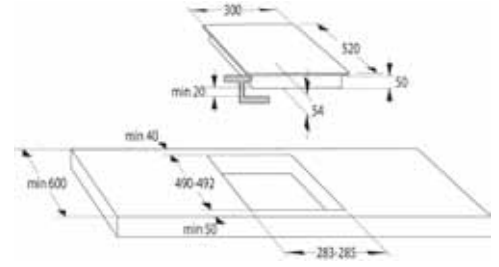

Kochstellen

GO-IT 321 BCSC

€ 439,00

- **Induktions-Kochfeld**
- Facettenschliff vorne
- Vorne Ø 16 cm (1,4/1,85 kW), Hinten Ø 21 cm (2,3/3,0 kW)
- Sicherheitsabschaltfunktion
- Timerfunktion, StopGo, StayWarm
- PowerBoost, Schmelzfunktion,
- Restwärmeanzeige
- Anschlusswert 3,68 kW