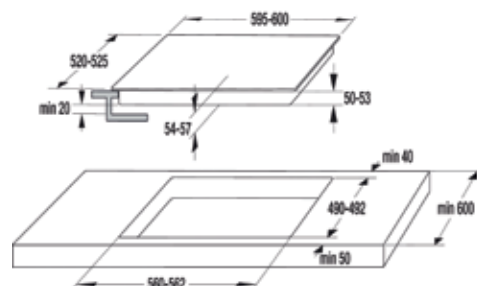

Kochstellen

GO-IT 321 BCSC

€ 439,00

- **Induktions-Kochfeld**
- Facettenschliff vorne
- Vorne Ø 16 cm (1,4/1,85 kW), Hinten Ø 21 cm (2,3/3,0 kW)
- Sicherheitsabschaltfunktion
- Timerfunktion, StopGo, StayWarm
- PowerBoost, Schmelzfunktion,
- Restwärmeanzeige
- Anschlusswert 3,68 kW