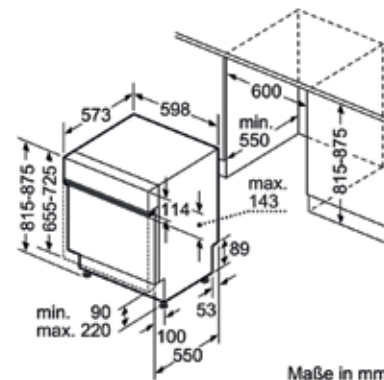

Bosch SMI 2 ITS 33E € 789,00

- Energieeffizienzklasse E
- Klartext-Anzeige (Restlaufzeit, Salz- und Klarspülernachfüllanzeige)
- 5 Programme (Intensiv 70°C, Auto 45-65°C, Eco 50°C, 1h 65°C, Favorit-Vorspülen)
- 2 Sonderfunktionen: Extra Trocknen, SpeedPerfect+
- Startzeitvorwahl: 1-24 Stunden
- Polinox - Bodenwanne
- AquaStop (hundertprozentiger Schutz)
- 48 dB(A)