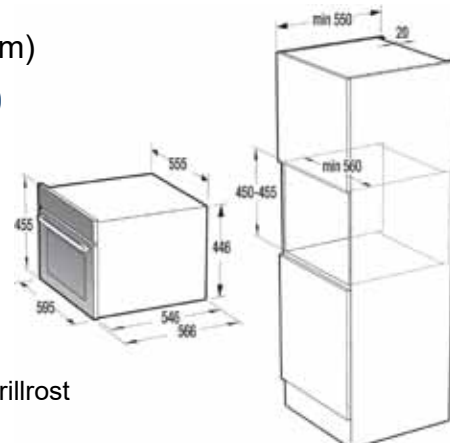

GO-BCM 4547 A10X € 1.199,00

- Heißluft, Ober-/Unterhitze, Großflächengrill, Großflächengrill Umluft, Pizzastufe, Mikrowelle+Heißluft, AirFry Funktion, Auftauen
- Mikrowelle 1000W
- AquaClean-Funktion (Reinigung)
- Anti-Fingerprint-Beschichtung
- 1 x Backblech, 1 x Glasbackschale, 1 x Grillrost