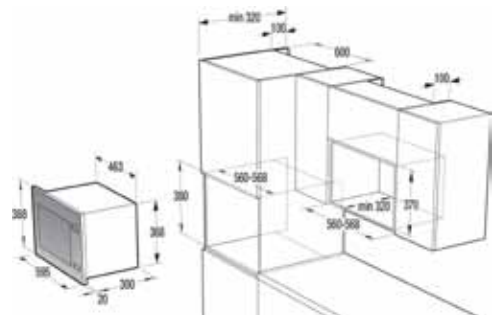

GO-BM 171 E2X

€ 289,00

- **Einbau in 60 cm Ober- und Hochschrank**
- Türanschlag links, Bedienknebel
- 17 Liter Edelstahl - Garraum mit Glasdreheller Ø 24,5 cm u. Kombirost
- **Kombination Grill u. Mikrowelle**
- Mikrowelle 700 Watt mit 6 Leistungsstufen
- Quarzgrill: 1.000 Watt, 1 Grillprogramm
- Auftaufunktion mit Zeiteinstellung