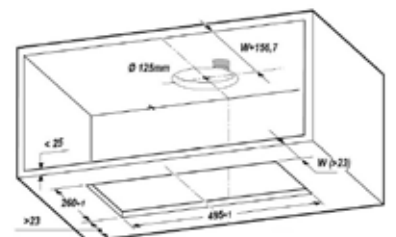

Kochstellen

GO-IT 321 BCSC

€ 439,00

- **Induktions-Kochfeld**
- Facettenschliff vorne
- Vorne Ø 16 cm (1,4/1,85 kW), Hinten Ø 21 cm (2,3/3,0 kW)
- Sicherheitsabschaltfunktion
- Timerfunktion, StopGo, StayWarm
- PowerBoost, Schmelzfunktion,
- Restwärmeanzeige
- Anschlusswert 3,68 kW

GO-ECT 322 BCSC

€ 269,00

- Facette vorne
- Touch Control Sensorbedienung
- Vorne 2-Kreis Kochzone Ø 12/18 cm (1,4/1,85 kW), Hinten Ø 14,5 cm (1.2 kW)
- Sicherheitsabschaltfunktion
- Timerfunktion, StopGo, StayWarm
- Restwärmeanzeige
- Anschlusswert: 2,9 kW

Mikrowelle mit Grill (Nische 38cm)

GO-BM 201 EG1 BG

€ 349,00

- **Einbau in 60 cm Ober- und Hochschrank**
- Türanschlag links
- Steuerung: Bedienknebel
- 20 Liter Edelstahl - Garraum mit Glasdreheller Ø 24,5 cm u. Kombirost
- **Kombination Grill u. Mikrowelle**
- Mikrowelle 800 Watt (5 Leistungsstufen)
- Quarzgrill: 1.000 Watt
- Auftauen mit Zeiteinstellung

GO-BM 171 E2X

€ 289,00

- **Einbau in 60 cm Ober- und Hochschrank**
- Türanschlag links, Bedienknebel
- 17 Liter Edelstahl - Garraum mit Glasdreheller Ø 24,5 cm u. Kombirost
- **Kombination Grill u. Mikrowelle**
- Mikrowelle 700 Watt mit 6 Leistungsstufen
- Quarzgrill: 1.000 Watt, 1 Grillprogramm
- Auftaufunktion mit Zeiteinstellung

Lüfterbaustein

GO-BHI 611 ES

€ 149,00

- **Montage in Oberschrank möglich!**
- 3 Leistungsstufen
- max. Luftleistung 370m³/h
- LED Beleuchtung
- Metallfettfilter waschbar
- Abgang Ø120 mm