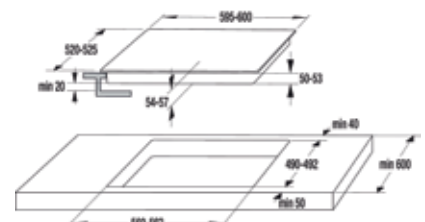

OBJEKT-LISTE 2024 / 2025

Einbauherd mit Ceranfeld

GO-BC 6717 E02X

€ 699,00

(inkl. ECD 641 BSC)

- Versenkbare Knebel
- Heißluft Umluftsystem, Ober-/Unterhitze, Großflächengrill (mit und ohne Ventilator), Pizza-Funktion, Schnellaufheizung, Auftauen
- AquaClean-Funktion (Reinigung)
- EcoClean-Beschichtung
- Backofenvolumen: 77 Liter (SuperSize)

Zubehör

- 1 x Fettpfanne, 1 x Grillrost

GO-ECD 641 BSC

- Rahmenlos
- 4 Hi Light Kochzonen
- Links vorne: Ø 18,0 cm / 1800 Watt
- Rechts vorne: Ø 14,5 cm / 1200 Watt
- Links hinten: Ø 14,5 cm / 1200 Watt
- Rechts hinten: Ø 18,0 cm / 1800 Watt

Einbauherd UHR mit Ceranfeld

GO-BCS 6737 E06X

€ 839,00

(inkl. GO-ECD 643 BCSC)

- Versenkbare Knebel
- Heißluft Umluftsystem, Ober-/Unterhitze, Großflächengrill (mit und ohne Ventilator), Pizza-Funktion, Schnellaufheizung, Auftauen,
- EcoClean-Beschichtung
- AquaClean-Funktion (Reinigung)
- 1-fach Teleskop-Auszug
- Backofenvolumen: 77 Liter (SuperSize)

Zubehör

- 1 x Backblech, 1 x Fettpfanne (tief), 1 x Grillrost

GO-ECD 643 BCSC

- Facetten-Glasschliff vorne
- Restwärmeanzeige
- Bräterzone
- 2-Kreis-Kochzone