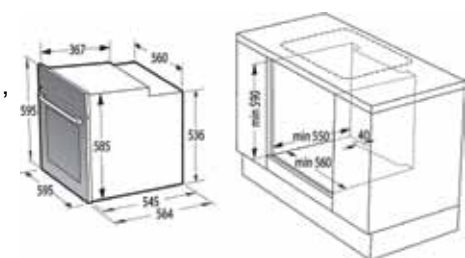

Zubehör

- 1 x Backblech, 1 x Fettpfanne (tief), 1 x Grillrost

GO-ECD 643 BCSC

- Facetten-Glasschliff vorne
- Restwärmeanzeige
- Bräterzone
- 2-Kreis-Kochzone