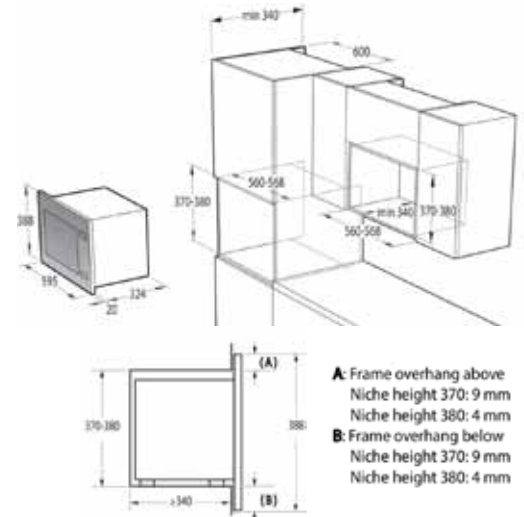

GO-BM 201 EG1 BG

€ 349,00

- **Einbau in 60 cm Ober- und Hochschrank**
- Türanschlag links
- Steuerung: Bedienknebel
- 20 Liter Edelstahl - Garraum mit Glasdreheller Ø 24,5 cm u. Kombirost
- **Kombination Grill u. Mikrowelle**
- Mikrowelle 800 Watt (5 Leistungsstufen)
- Quarzgrill: 1.000 Watt
- Auftauen mit Zeiteinstellung