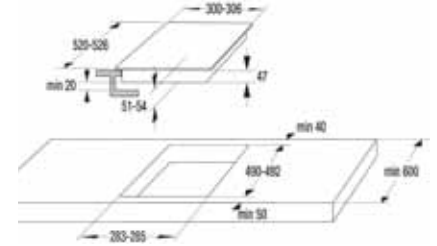

GO-ECT 322 BCSC

€ 269,00

- Facette vorne
- Touch Control Sensorbedienung
- Vorne 2-Kreis Kochzone Ø 12/18 cm (1,4/1,85 kW), Hinten Ø 14,5 cm (1.2 kW)
- Sicherheitsabschaltfunktion
- Timerfunktion, StopGo, StayWarm
- Restwärmeanzeige
- Anschlusswert: 2,9 kW