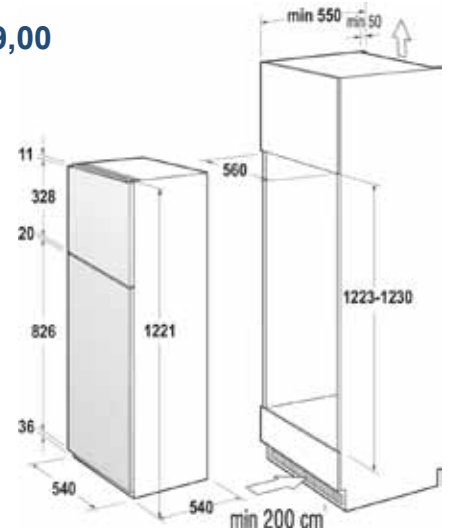

Gefrierteil

- Nutzinhalt 35 Liter, FastFreeze
- Gefriervermögen: 2kg/24 Std.
- Lagerzeit bei Störung: 15 Std.
- 1 Abstellrost, 1 Eiswürfelbehälter