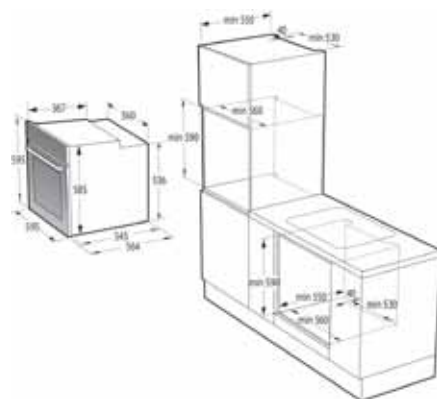

GO-BOS 6737 E13X € 535,00

- Versenkbare Knebel
- Heißluft, Ober-/Unterhitze, Großflächengrill, Großflächengrill Umluft, GentleBake, Pizzastufe, Schnellaufheizung, Auftauen
- AquaClean-Funktion (Reinigung)
- 1-fach Teleskop-Auszug
- Anti-Fingerprint-Beschichtung
- 1 x Backblech, 1 x Fettpfanne, 1 x Grillrost