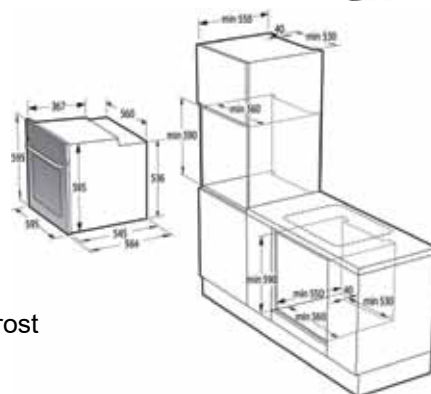

GO-BPS 6737 E14BG € 735,00

- **Pyrolyse** Reinigungsfunktion
- Versenkbare Knebel
- Heißluft, Ober-/Unterhitze, Großflächengrill (mit und ohne Ventilator), Pizzafunktion, Schnellaufheizung, Auftauen
- 1-fach Teleskop-Auszug
- 1 x Backblech, 1 x Fettpfanne (tief), 1 x Grillrost