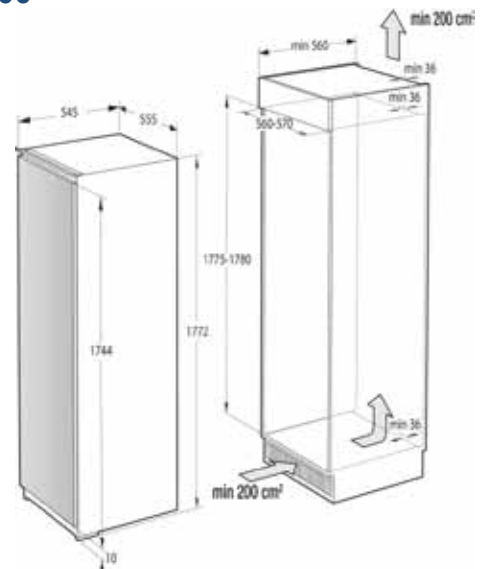

Kühlen - Gefrieren

Einbau Nische 122 cm:

GO-RFI 4121 P1

€ 539,00

- Energieeffizienzklasse F
- Jährl. Energieverbrauch: 219 kWh
- Schlepptürtechnik
- Türanschlag rechts, wechselbar

Kühlteil

- Nutzinhalt 135 Liter
- LED Innenbeleuchtung
- 3 Glasabstellflächen
- 1 Obst- und Gemüselade

Gefrierteil

- Nutzinhalt 35 Liter, FastFreeze
- Gefriervermögen: 2kg/24 Std.
- Lagerzeit bei Störung: 15 Std.
- 1 Abstellrost, 1 Eiswürfelbehälter

Einbau Nische 177,5 cm:

GO-RKI 418 EE1

€ 849,00

- Energieeffizienzklasse E
- Jährl. Energieverbrauch: 218 kWh
- Schlepptürtechnik
- Türanschlag rechts, wechselbar

Kühlteil

- Nutzinhalt 189 Liter
- LED Innenbeleuchtung
- 5 Glasabstellflächen, 1 Flaschengitter
- 1 Eierbehälter (7 Stk.)
- CrispZone mit Feuchteregler

Gefrierteil

- Nutzinhalt 71 Liter, FrostLess
- Gefriervermögen: 3,2kg/24 Std.
- Lagerzeit bei Störung: 13 Std.
- 3 Schubladen (1 XL Schublade)
- 2 Glasabstellflächen

GO-RBI 5182 A1

€ 998,00

- Energieeffizienzklasse F
- Jährl. Energieverbrauch: 215 kWh
- Festtürtechnik
- Türanschlag rechts, wechselbar
- LED Display
- Akustisches Warnsignal

Kühlteil

- Nutzinhalt 251 Liter
- digitale Temperaturanzeige
- LED Innenbeleuchtung
- 5 Glasabstellflächen, 1 Flaschengitter, 2 x Fach mit Flaschenhalter in Innentür
- CrispZone mit Feuchteregler

Gefrierteil

- Nutzinhalt 29 Liter, FastFreeze
- Gefriervermögen: 2kg/24 Std.
- Lagerzeit bei Störung: 11 Std.