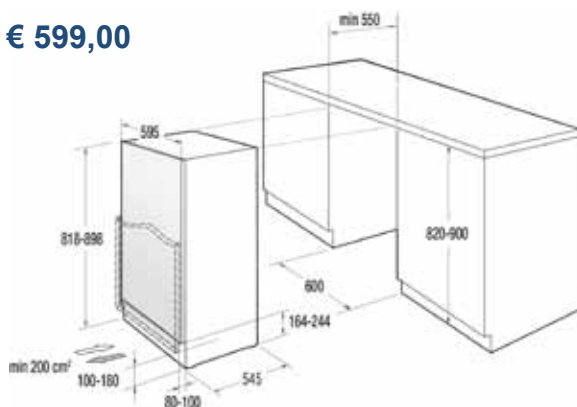

Kühlteil

- Nutzinhalt 138 Liter
- Digitale Temperaturanzeige
- 3 Glasabstellflächen
- Große ausziehbare Glasfläche
- 1 höhenverstellbare Türablage
- 1 Flaschenablage in der Tür