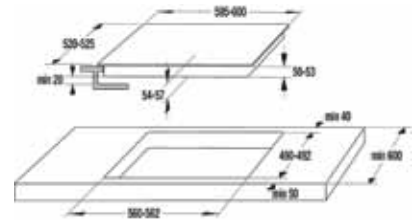

Zubehör

- 1 x Fettpfanne, 1 x Grillrost

GO-ECD 641 BSC

- Rahmenlos
- 4 Hi Light Kochzonen
- Links vorne: Ø 18,0 cm / 1800 Watt
- Rechts vorne: Ø 14,5 cm / 1200 Watt
- Links hinten: Ø 14,5 cm / 1200 Watt
- Rechts hinten: Ø 18,0 cm / 1800 Watt