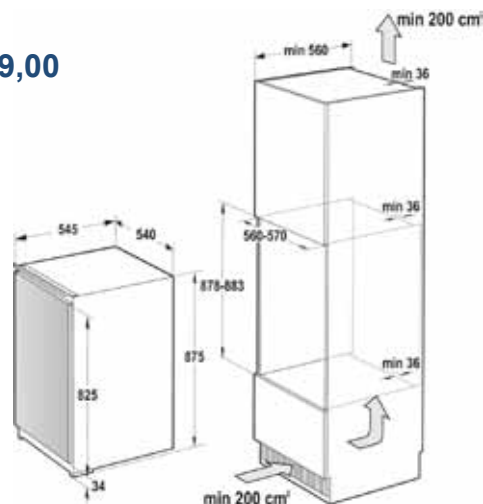

GO-RI 409 EP1

€ 499,00

- Energieeffizienzklasse E
- Jährl. Energieverbrauch: 92 kWh
- Schlepptürtechnik
- Türanschlag rechts, wechselbar

Kühlteil

- Nutzinhalt 129 Liter
- LED Beleuchtung
- 4 Glasabstellflächen
- 1 Behälter für Obst- und Gemüse
- 1 Flaschenablage, 1 Türablage