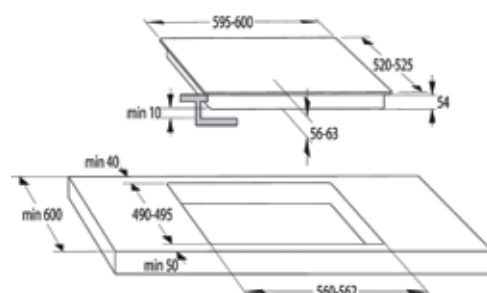

GO-IT 640 BX € 525,00

- **Induktions-Kochfeld** mit TouchControl-Sensor-Bedienung
- Umlaufender Rahmen
- Timerfunktion
- PowerBoost
- Kindersicherung