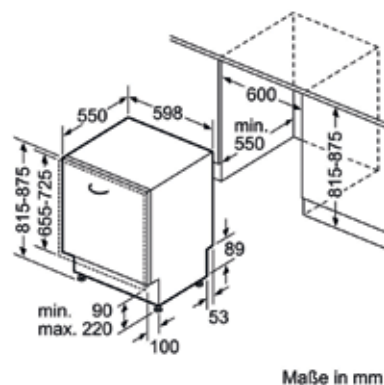

Bosch SMV 2 ITX 22E € 749,00

- Energieeffizienzklasse E
- Programmstatus-Anzeige
- Salz- und Klarspülernachfüllanzeige
- InfoLight (roter Punkt auf Fußboden projiziert)
- Akustisches Signal am Programmende
- 5 Programme (Intensiv 70°C, Auto 45-65°C, Eco 50°C, 1h 65°C, Favorit-Vorspülen)
- 3 Sonderfunktionen: Extra Trocknen, Halbe Beladung, SpeedPerfect+
- Startzeitvorwahl: 3, 6 oder 9 Stunden
- Polinox - Bodenwanne
- AquaStop (hundertprozentiger Schutz)
- 48 dB(A)