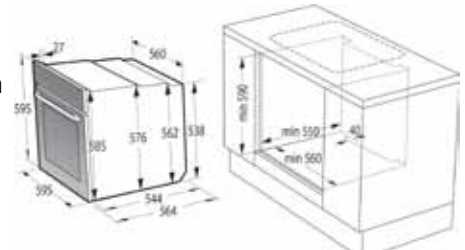

OBJEKT-LISTE 2024 / 2025

Einbauherd mit Ceranfeld

GO-BC 6717 E02X

€ 699,00

(inkl. ECD 641 BSC)

- Versenkbare Knebel
- Heißluft Umluftsystem, Ober-/Unterhitze, Großflächengrill (mit und ohne Ventilator), Pizza-Funktion, Schnellaufheizung, Auftauen
- AquaClean-Funktion (Reinigung)
- EcoClean-Beschichtung
- Backofenvolumen: 77 Liter (SuperSize)

Zubehör

- 1 x Fettpfanne, 1 x Grillrost

GO-ECD 641 BSC

- Rahmenlos
- 4 Hi Light Kochzonen
- Links vorne: Ø 18,0 cm / 1800 Watt
- Rechts vorne: Ø 14,5 cm / 1200 Watt
- Links hinten: Ø 14,5 cm / 1200 Watt
- Rechts hinten: Ø 18,0 cm / 1800 Watt