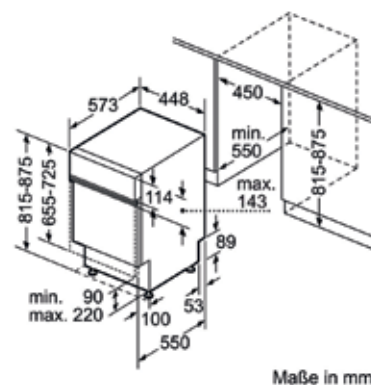

Bosch SPI 2 IKS 10E € 799,00

- Energieeffizienzklasse F
- Klartext-Anzeige (Restlaufzeit, Salz- und Klarspülernachfüllanzeige)
- 5 Programme (Intensiv 70°C, Eco 50°C, Auto 45-65°C, 1h 65°C, Favorit-Vorspülen)
- 2 Sonderfunktionen: Extra Trocknen, SpeedPerfect+)
- Edelstahl - Innenraum
- AquaStop (hundertprozentiger Schutz)
- 48 dB(A)

Bosch SPV 2 IKX 10E € 769,00