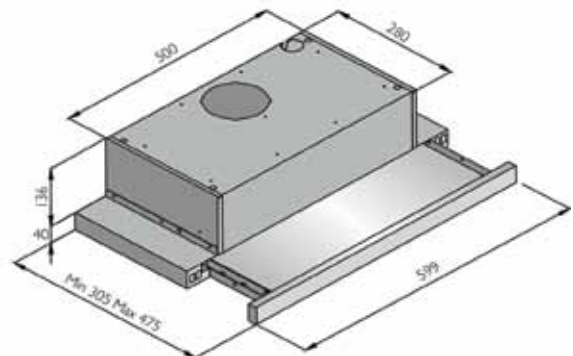

Technische Daten:

Luftleistung:	550 m³/h
Abluftstutzen:	Abgang Ø125 mm
Motor:	2 Motoren
Beleuchtung:	2 x 28 W Halogen Eco
Filterart:	Metallfilter (spülmaschinengeeignet)
Regelung:	3 - stufig (Wippenschalter)
Betriebsart:	Abluft / Umluft (siehe Zubehör)