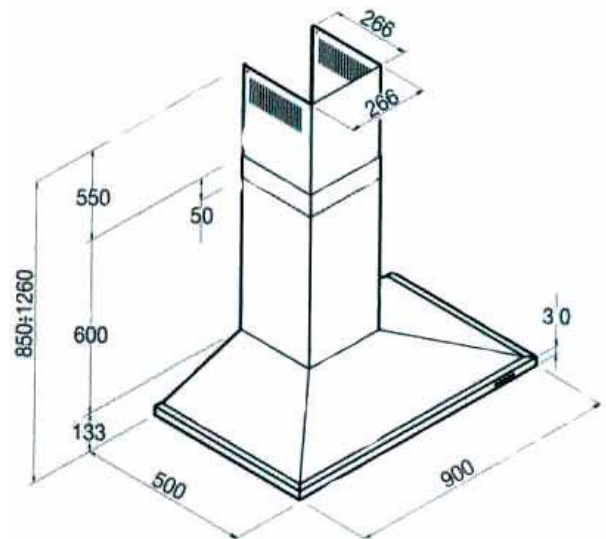

Nachkaufbares Sonderzubehör:

Aktivkohlefilter KF Sharp € 35

DA-5-Jahres-Garantie (Fixpreis!) € 29

Technische Daten:

Optik:	sehr niedriger Korpus (Optik)!
Luftleistung:	500 m³/h
Abluftstutzen:	Abgang Ø150 mm Rückstauklappe
Motor:	1 Motor
Beleuchtung:	2 x 40 W Halogen
Filterart:	Metallfilter (spülmaschinengeeignet)
Regelung:	3-stufige-Druckknopfschaltung
Betriebsart:	Abluft / Umluft (siehe Zubehör)