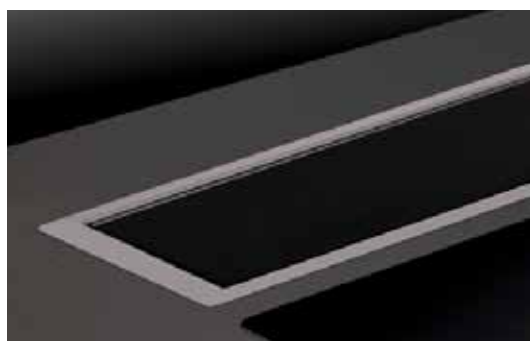

AKTIONS - Tischhaube**Tischhaube MERLO****MERLO**

€ 1.995

(mit integriertem Motor)

Merlo Extern auf Anfrage

Nachkaufbares Sonderzubehör:

Umluft-Box inkl. Aktivkohlefilter € 159

Aktivkohlefilter-Pad KF 711 (waschbar) € 79

DA-5-Jahres-Garantie (Fixpreis!) € 29

Ausschnittmaß: 790 x 100 mm

Technische Daten:**Randabsaugung**Luftleistung: **1200 m³/h**Motor: **EBM Papst Motor**

39 dB(A) bei 2. Stufe

Abluftstutzen: Abgang Ø150 mm

Beleuchtung: 3 x 1,2 W Power LED

Filterart: Edelstahl-Metallfilter (spülmaschinengeeignet)

Regelung: **Lift stufenlos höhenverstellbar ab 20 bis 35 cm**Touch-Control 4-Stufen-LED-Elektronik mit
15 min. Nachlaufautomatik **und Fernbedienung**