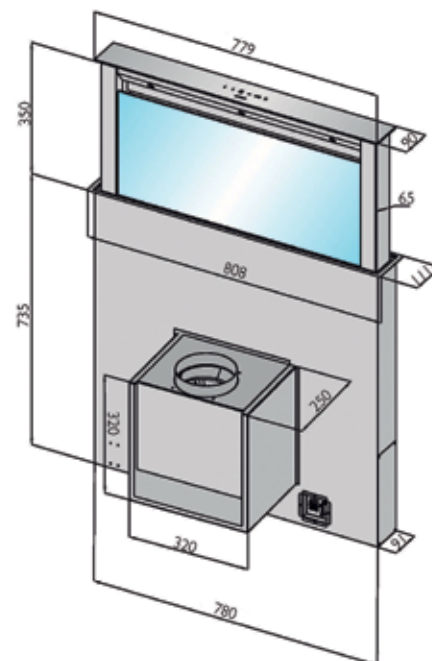

Beleuchtung: 3 x 1,2 W Power LED

Filterart: Edelstahl-Metallfilter (spülmaschinengeeignet)

Regelung: **Lift stufenlos höhenverstellbar ab 20 bis 35 cm**Touch-Control 4-Stufen-LED-Elektronik mit
15 min. Nachlaufautomatik **und Fernbedienung**

Sicherheit: Gerät fährt bei Hindernissen automatisch hoch

Betriebsart: Abluft / Umluft

UMLUFTBOX NEU

(passender Flachkanal auf Anfrage)

Ausschnittmaße: 480 x 79mm
Anschluss Flachkanal: 222 x 89mm
(=Außenmaß Stutzen)**Motor in alle 4 Richtungen drehbar +
Montage vorne und hinten möglich !!**