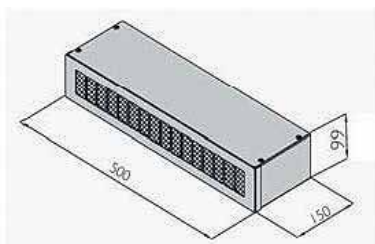

DA-5-Jahres-Garantie (Fixpreis!) € 29

Ausschnittmaß: 790 x 100 mm

Technische Daten:**Randabsaugung**Luftleistung: **1200 m³/h**Motor: **EBM Papst Motor**

39 dB(A) bei 2. Stufe

Abluftstutzen: Abgang Ø150 mm

Beleuchtung: 3 x 1,2 W Power LED

Filterart: Edelstahl-Metallfilter (spülmaschinengeeignet)

Regelung: **Lift stufenlos höhenverstellbar ab 20 bis 35 cm**Touch-Control 4-Stufen-LED-Elektronik mit
15 min. Nachlaufautomatik **und Fernbedienung**

Sicherheit: Gerät fährt bei Hindernissen automatisch hoch

Betriebsart: Abluft / Umluft

UMLUFTBOX NEU

(passender Flachkanal auf Anfrage)

Ausschnittmaße: 480 x 79mm
Anschluss Flachkanal: 222 x 89mm
(=Außenmaß Stutzen)**Motor in alle 4 Richtungen drehbar +
Montage vorne und hinten möglich !!**